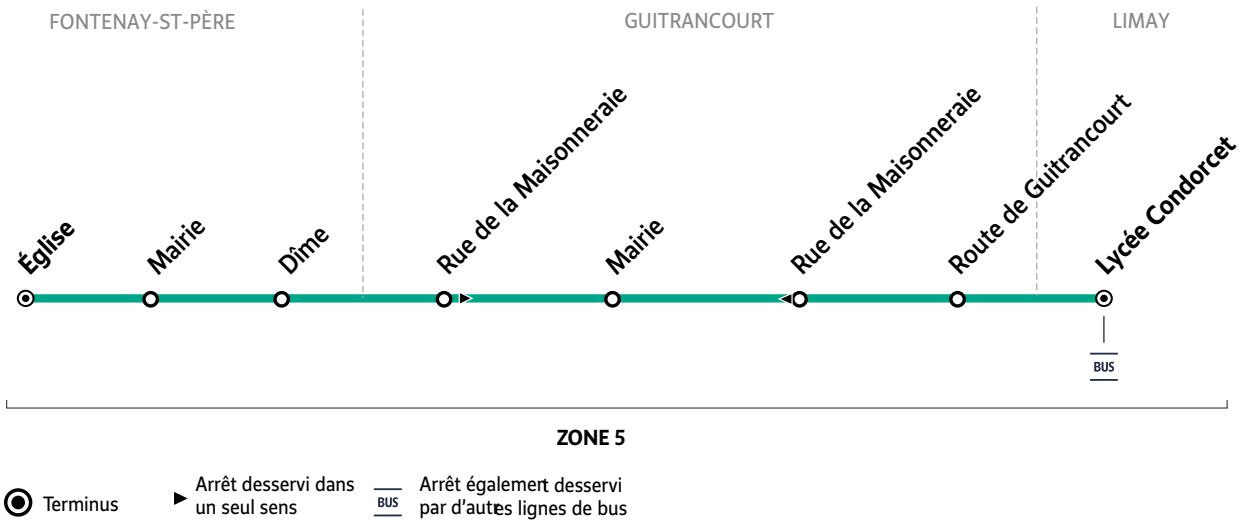

Horaires valables du 07 novembre 2022 au 09 juillet 2023

## Du lundi au samedi (sauf jours fériés)

Période de fonctionnement		PS	PS
FONTENAY-SAINT-PÈRE	Église	07:38	08:43
	Mairie	07:39	08:44
	Dîme	07:40	08:45
GUITRANCOURT	Rue de la Maisonneraie	07:46	08:51
	Mairie	07:47	08:52
	Route de Guitrancourt	07:50	08:55
LIMAY	Lycée Condorcet	<b>07:53</b>	<b>08:58</b>
Entrées lycée Condorcet		8h30	9h30

## À SAVOIR

**En rouge** : Lycée Condorcet, correspondances vers et depuis les établissements scolaires du Mantois (lignes 9, 18 et 21)

Pour les déplacements entre 6h10 et 7h40 ou 18h30 et 19h30, veuillez vous inscrire sur [www.tad.idfmobilites.fr](http://www.tad.idfmobilites.fr) ou 09.70.80.96.63 pour réserver votre déplacement entre Fontenay/Guitrancourt et Limay Pôle Lafarge