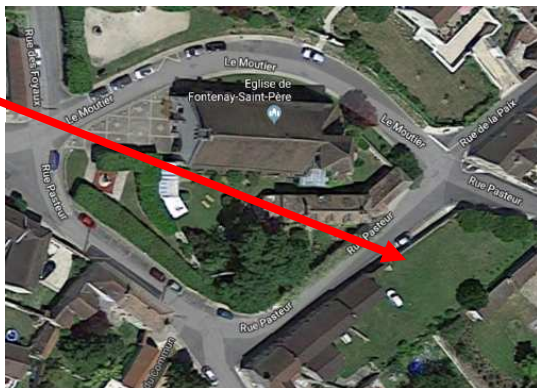

CHANGEMENT DE SITE POUR LE RETRAIT DE SAPINS

Bonjour à tous,

Pour des raisons techniques et logistiques, le retrait des sapins se fera au 24 Rue pasteur

Portail en bois derrière l'Eglise

Nous sommes également à la **RECHERCHE DE VOLONTAIRES** pour nous aider dans la distribution des sapins le vendredi 07/12 entre 16h30 et 20h. Les personnes disponibles même qu'une heure sont les bienvenues (contacter Aurélie au 06 68 19 53 27 svp)