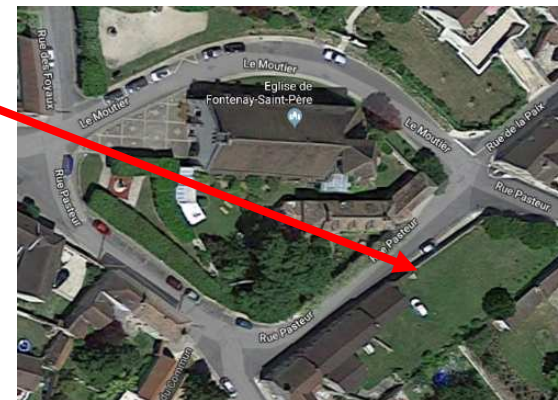

Nous sommes également à la **RECHERCHE DE VOLONTAIRES** pour nous aider dans la distribution des sapins le vendredi 07/12 entre 16h30 et 20h. Les personnes disponibles même qu'une heure sont les bienvenues (contacter Aurélie au 06 68 19 53 27 svp)

Nous remercions toutes les personnes nous ayant fait confiance cette année dans le choix de leurs sapins.

L'APEF vous souhaite à tous de bonnes fêtes de fin d'année